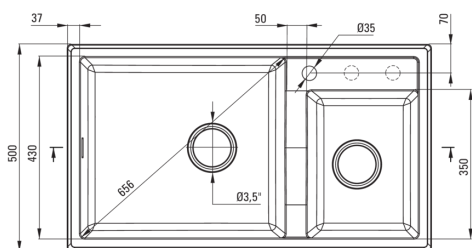

Codul produsului: ZQE_G20B

Culoarea: grafit metalic

**Chiuveță**

Finisaj	grafit metalic
Tipul suprafeței	mat
Material	granit
Metoda de instalare	cu montare încastrată
Număr de cuve	2
Lățimea minimă a dulapului [mm]	900
Lățime [mm]	500
Lungimea [mm]	880
Înălțime [mm]	200
Adâncimea cuvei [mm]	187
Adâncimea celei de-a 2-a cuve [mm]	187
Lungimea conturului [mm]	860
Lățimea conturului [mm]	480
Dotat cu accesorii	Da
Număr de orificii	1
Număr de orificii făcute în avans	2

Sifon

Finisaj	oțel
Tipul dopului	automat
Sifon pentru economie de spațiu	Da
Sifon telescopic	Da
Posibilitate de racordare a unei mașini de spălat vase/ rufe	Da

Caracteristici:

- Proprietățile granitului Deante: rezistență la impact, temperatură ridicată, decolorare, șoc termic - conform standardului EN 13310
- Cea mai lungă garanție, de 18 ani
- Chiuveta este dotată cu accesorii de racordare la mașina de spălat vase
- Accesorii cu închidere automată a rigolei
- Proprietățile hidrofobe resping moleculele de apă.
- În cuva excepțional de spațioasă și adâncă intră până și tăvile scoase din cuptor
- Orificii suplimentare pentru instalarea unui dozator sau altor accesorii
- Agent de curățare special, sigur pentru suprafețele curățate
- Sifon pentru economie de spațiu, care înlesnește sortarea reziduurilor
- Finisajul îmbogățit cu ioni de argint adaugă proprietăți antiseptice.