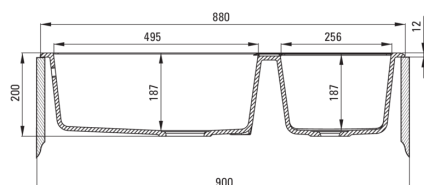

Codul produsului: ZQE_G20B

Culoarea: grafit metalic

**Chiuveță**

Finisaj	grafit metalic
Tipul suprafeței	mat
Material	granit
Metoda de instalare	cu montare încastrată
Număr de cuve	2
Lățimea minimă a dulapului [mm]	900
Lățime [mm]	500
Lungimea [mm]	880
Înălțime [mm]	200
Adâncimea cuvei [mm]	187
Adâncimea celei de-a 2-a cuve [mm]	187
Lungimea conturului [mm]	860
Lățimea conturului [mm]	480
Dotat cu accesorii	Da
Număr de orificii	1
Număr de orificii făcute în avans	2

Sifon

Finisaj	oțel
Tipul dopului	automat
Sifon pentru economie de spațiu	Da
Sifon telescopic	Da
Posibilitate de racordare a unei mașini de spălat vase/ rufe	Da

Caracteristici:

- Proprietățile granitului Deante: rezistență la impact, temperatură ridicată, decolorare, șoc termic - conform standardului EN 13310
- Cea mai lungă garanție, de 18 ani
- Chiuveta este dotată cu accesorii de racordare la mașina de spălat vase
- Accesorii cu închidere automată a rigolei
- Proprietățile hidrofobe resping moleculele de apă.
- În cuva excepțional de spațioasă și adâncă intră până și tăvile scoase din cuptor
- Orificii suplimentare pentru instalarea unui dozator sau altor accesorii
- Agent de curățare special, sigur pentru suprafețele curățate
- Sifon pentru economie de spațiu, care înlesnește sortarea reziduurilor
- Finisajul îmbogățit cu ioni de argint adaugă proprietăți antiseptice.